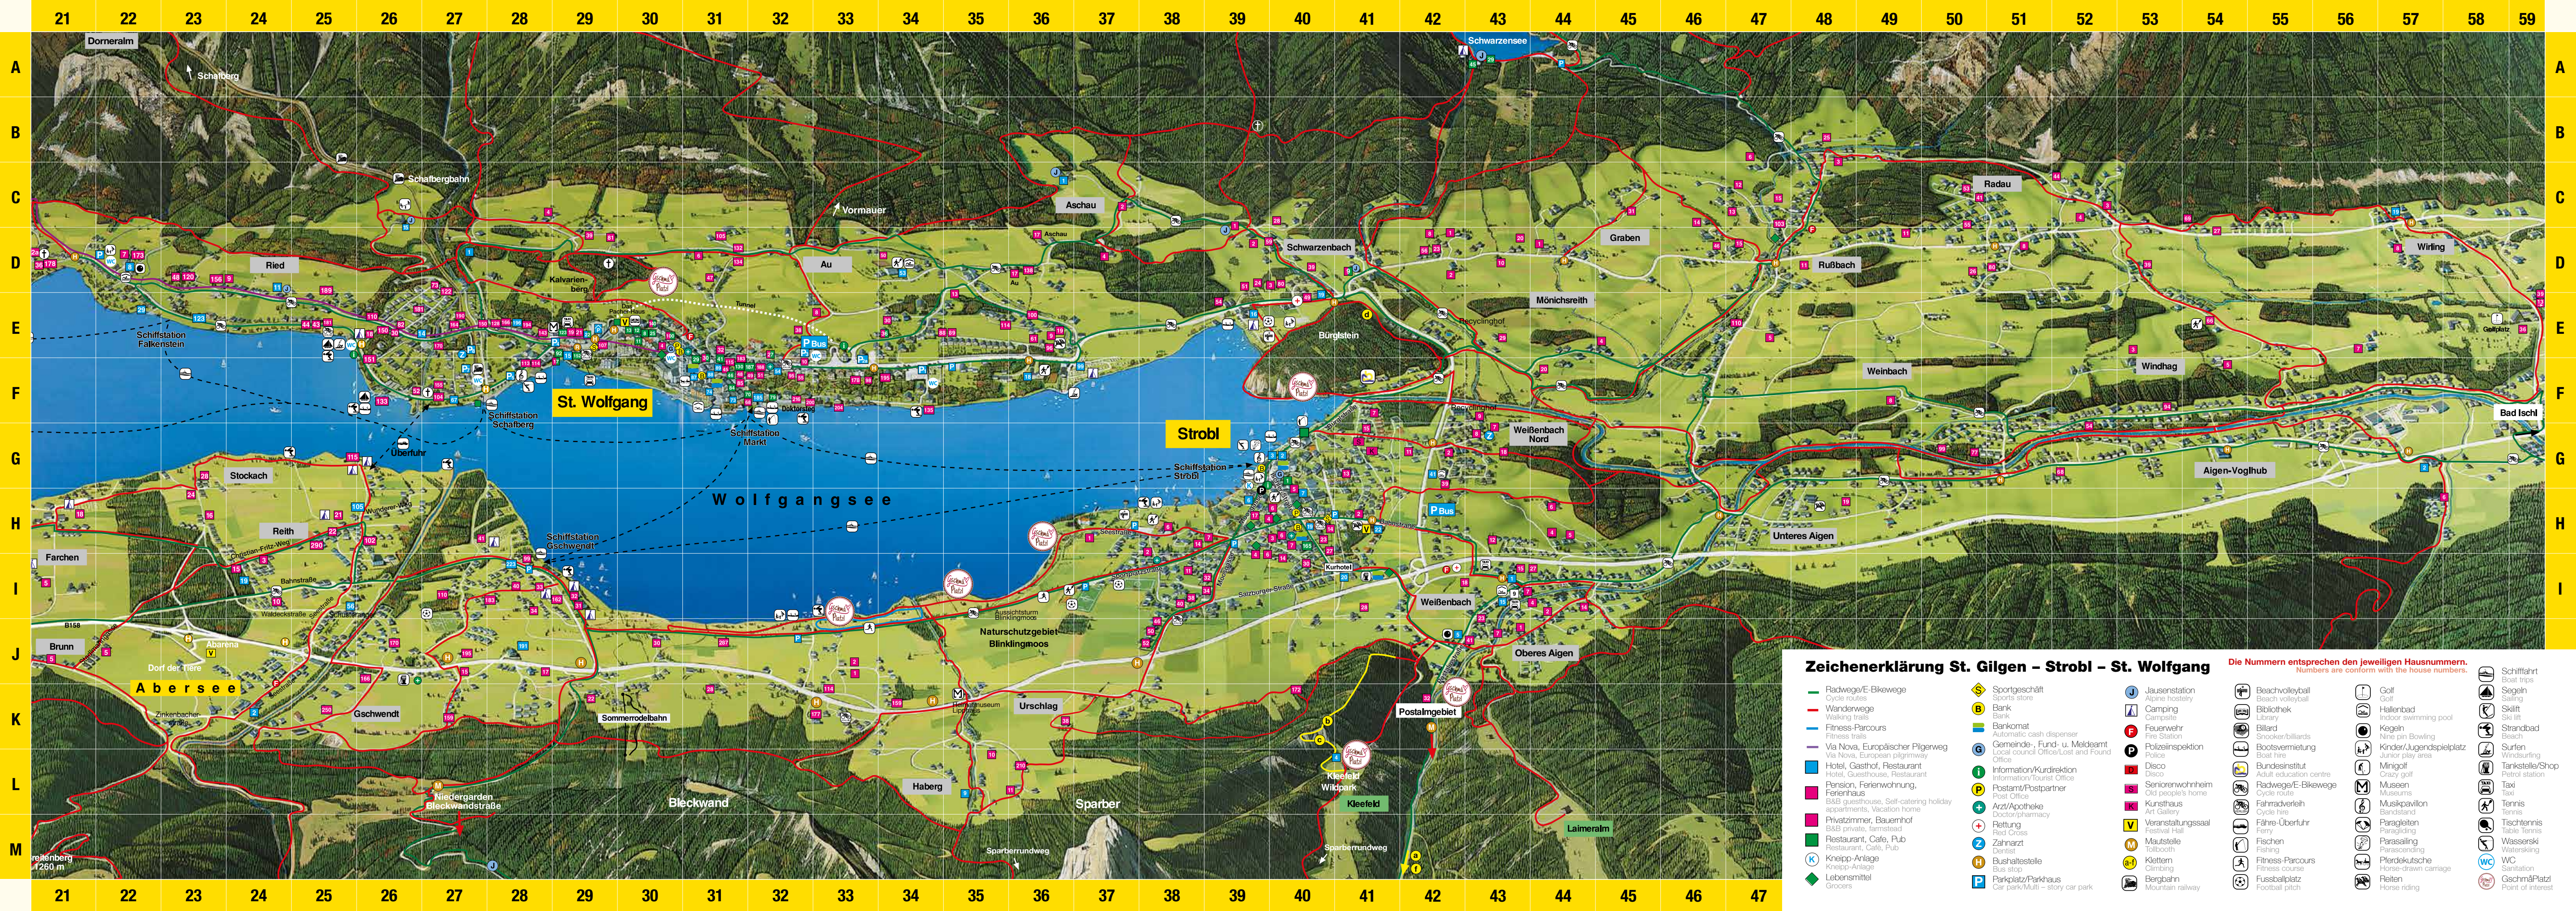

WOLFGANGSEE
salzkammergut

Ein Plan für alle Fälle

Ortsplan Wolfgangsee

<p>Wolfgangsee Tourismus Büro St. Gilgen Mondsee Bundesstraße 1a 5340 St. Gilgen · Austria Tel. +43/62 27/23 48 Fax +43/62 27/23 48-9 E-Mail: st.gilgen@wolfgangsee.at</p>	<p>Wolfgangsee Tourismus Büro Strobl Moosgasse 2 5350 Strobl · Austria Tel. +43/61 37/72 55 Fax +43/61 37/59 58 E-Mail: strobl@wolfgangsee.at</p>	<p>Wolfgangsee Tourismus Büro St. Wolfgang Au 140 5360 St. Wolfgang · Austria Tel. +43/61 38/80 03 Fax +43/61 38/80 03-81 E-Mail: st.wolfgang@wolfgangsee.at</p>
------------------------------------------------------------------------------------------------------------------------------------------------------------------------------------------------------------------	-----------------------------------------------------------------------------------------------------------------------------------------------------------------------------------------	--------------------------------------------------------------------------------------------------------------------------------------------------------------------------------------------------------